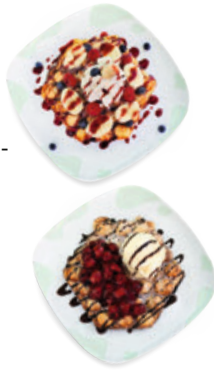

KUCHEN + WAFFELN

Unterschiedliches Filial-Angebot!
Alle Preise findest du vor Ort
in deiner KUHBAR!

Bubble Waffeln

wählt aus unseren Favoriten oder kreiert aus Toppings, Soßen und Eis eure Lieblingswaffel.

Das komplette Angebot findet ihr in unserer Extrakarte!